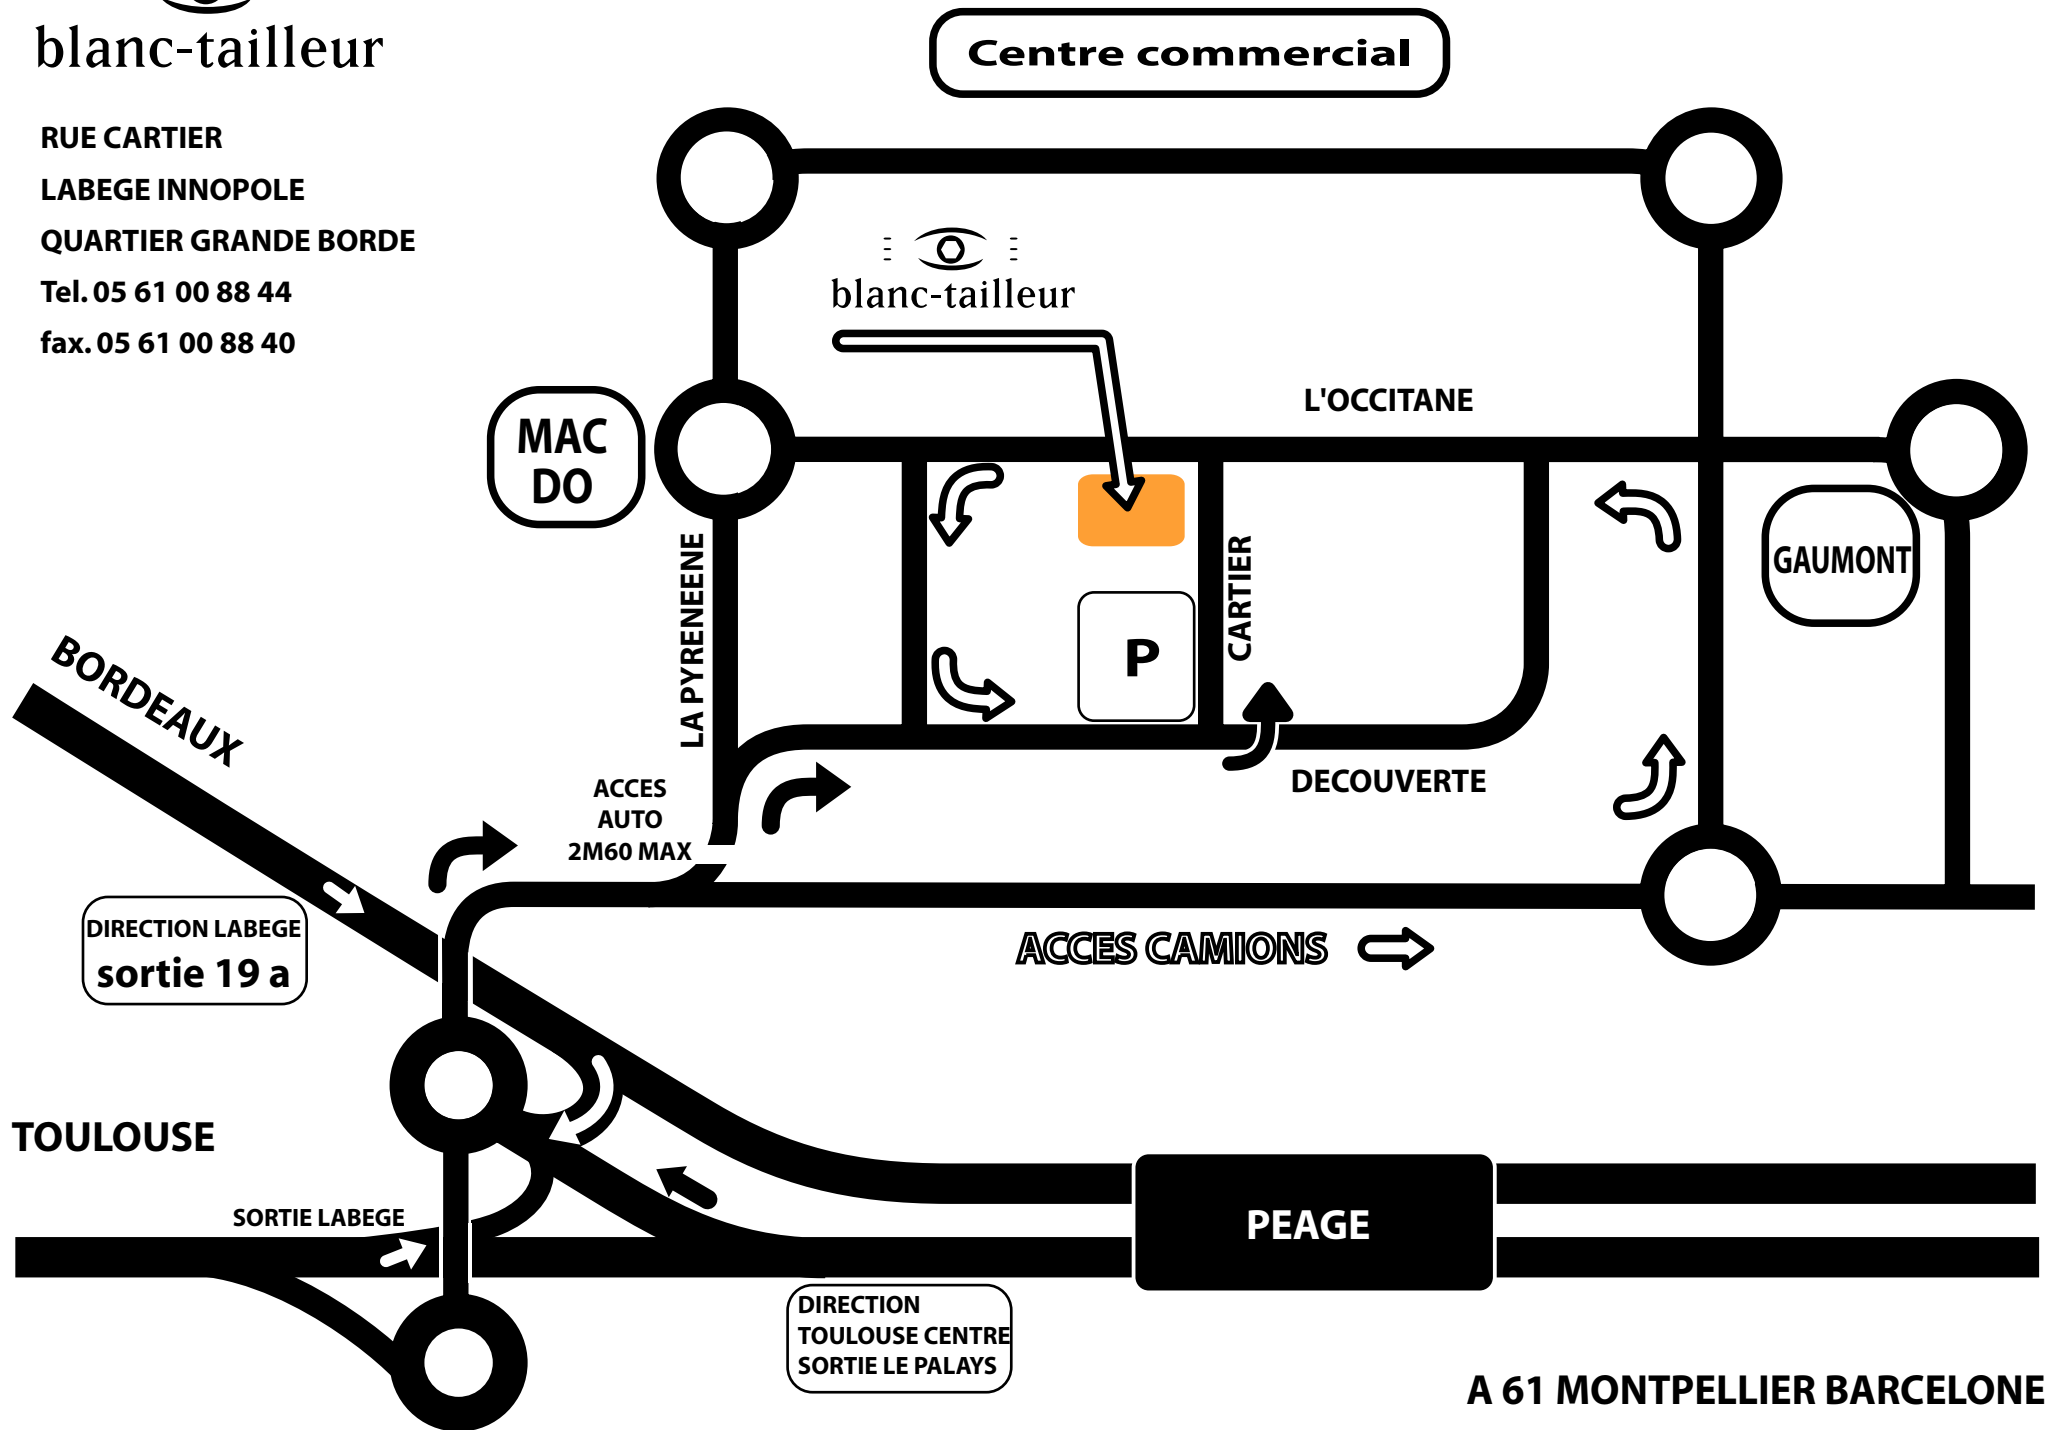

blanc-tailleur

RUE CARTIER

LABEGE INNOPOLE

QUARTIER GRANDE BORDE

Tel. 05 61 00 88 44

fax. 05 61 00 88 40

A 61 MONTPELLIER BARCELONE